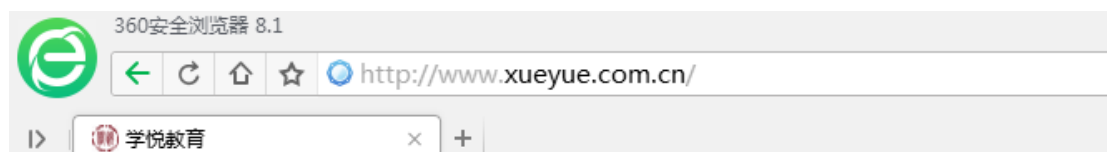

用户登录

第一步：输入“学悦网”网址 <http://www.xueyue.com.cn>（注：建议用户使用 IE9 及以上浏览器，尽量避免使用网吧上网操作）；

第二步：点击“学悦网”首页右上角的“登录”按钮；

第三步：跳转至“用户登录”页面，输入“手机号/邮箱、密码、验证码”，点击“登录”即可登录成功；
【注】用户也可选择第三方账号登录：腾讯 QQ/微信/新浪微博，第三方登录的用户，进行报名时仍会跳转至“填写学员信息及确认新生协议”页面，补齐学生信息。

用户登录

A user login form with three input fields: "手机号/邮箱", "密码", and "验证码". Below the fields is a red "登录" button. There are links for "忘记密码" and "还没有账号?请注册". At the bottom, there is a section for "第三方账号登陆" with icons for QQ, WeChat, and Weibo. A red box highlights these icons, and a red arrow points to the QQ icon.