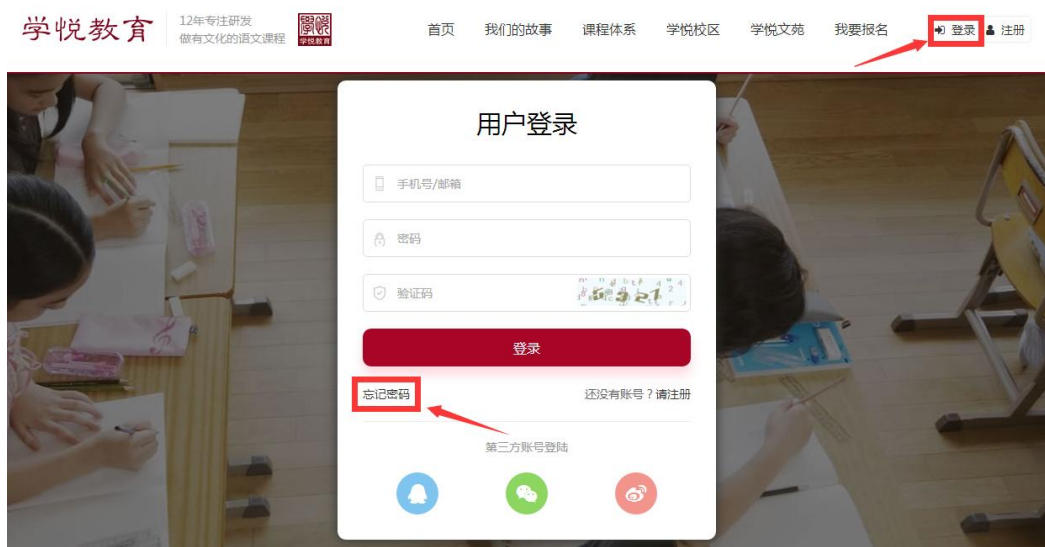

找回密码

第一步：输入“学悦网”网址 <http://www.xueyue.com.cn>（注：建议用户使用 IE9 及以上浏览器，尽量避免使用网吧上网操作）；

第二步：进入“学悦网”登录页面，点击“忘记密码”按钮，进入找回密码页面；

第三步：选择手机找回密码/邮箱找回密码，输入手机号/邮箱，点击“获取验证码”后输入手机/邮箱收到的验证码，输入新密码，确认之后输入图片验证码，点击“确定”按钮即可重置密码。